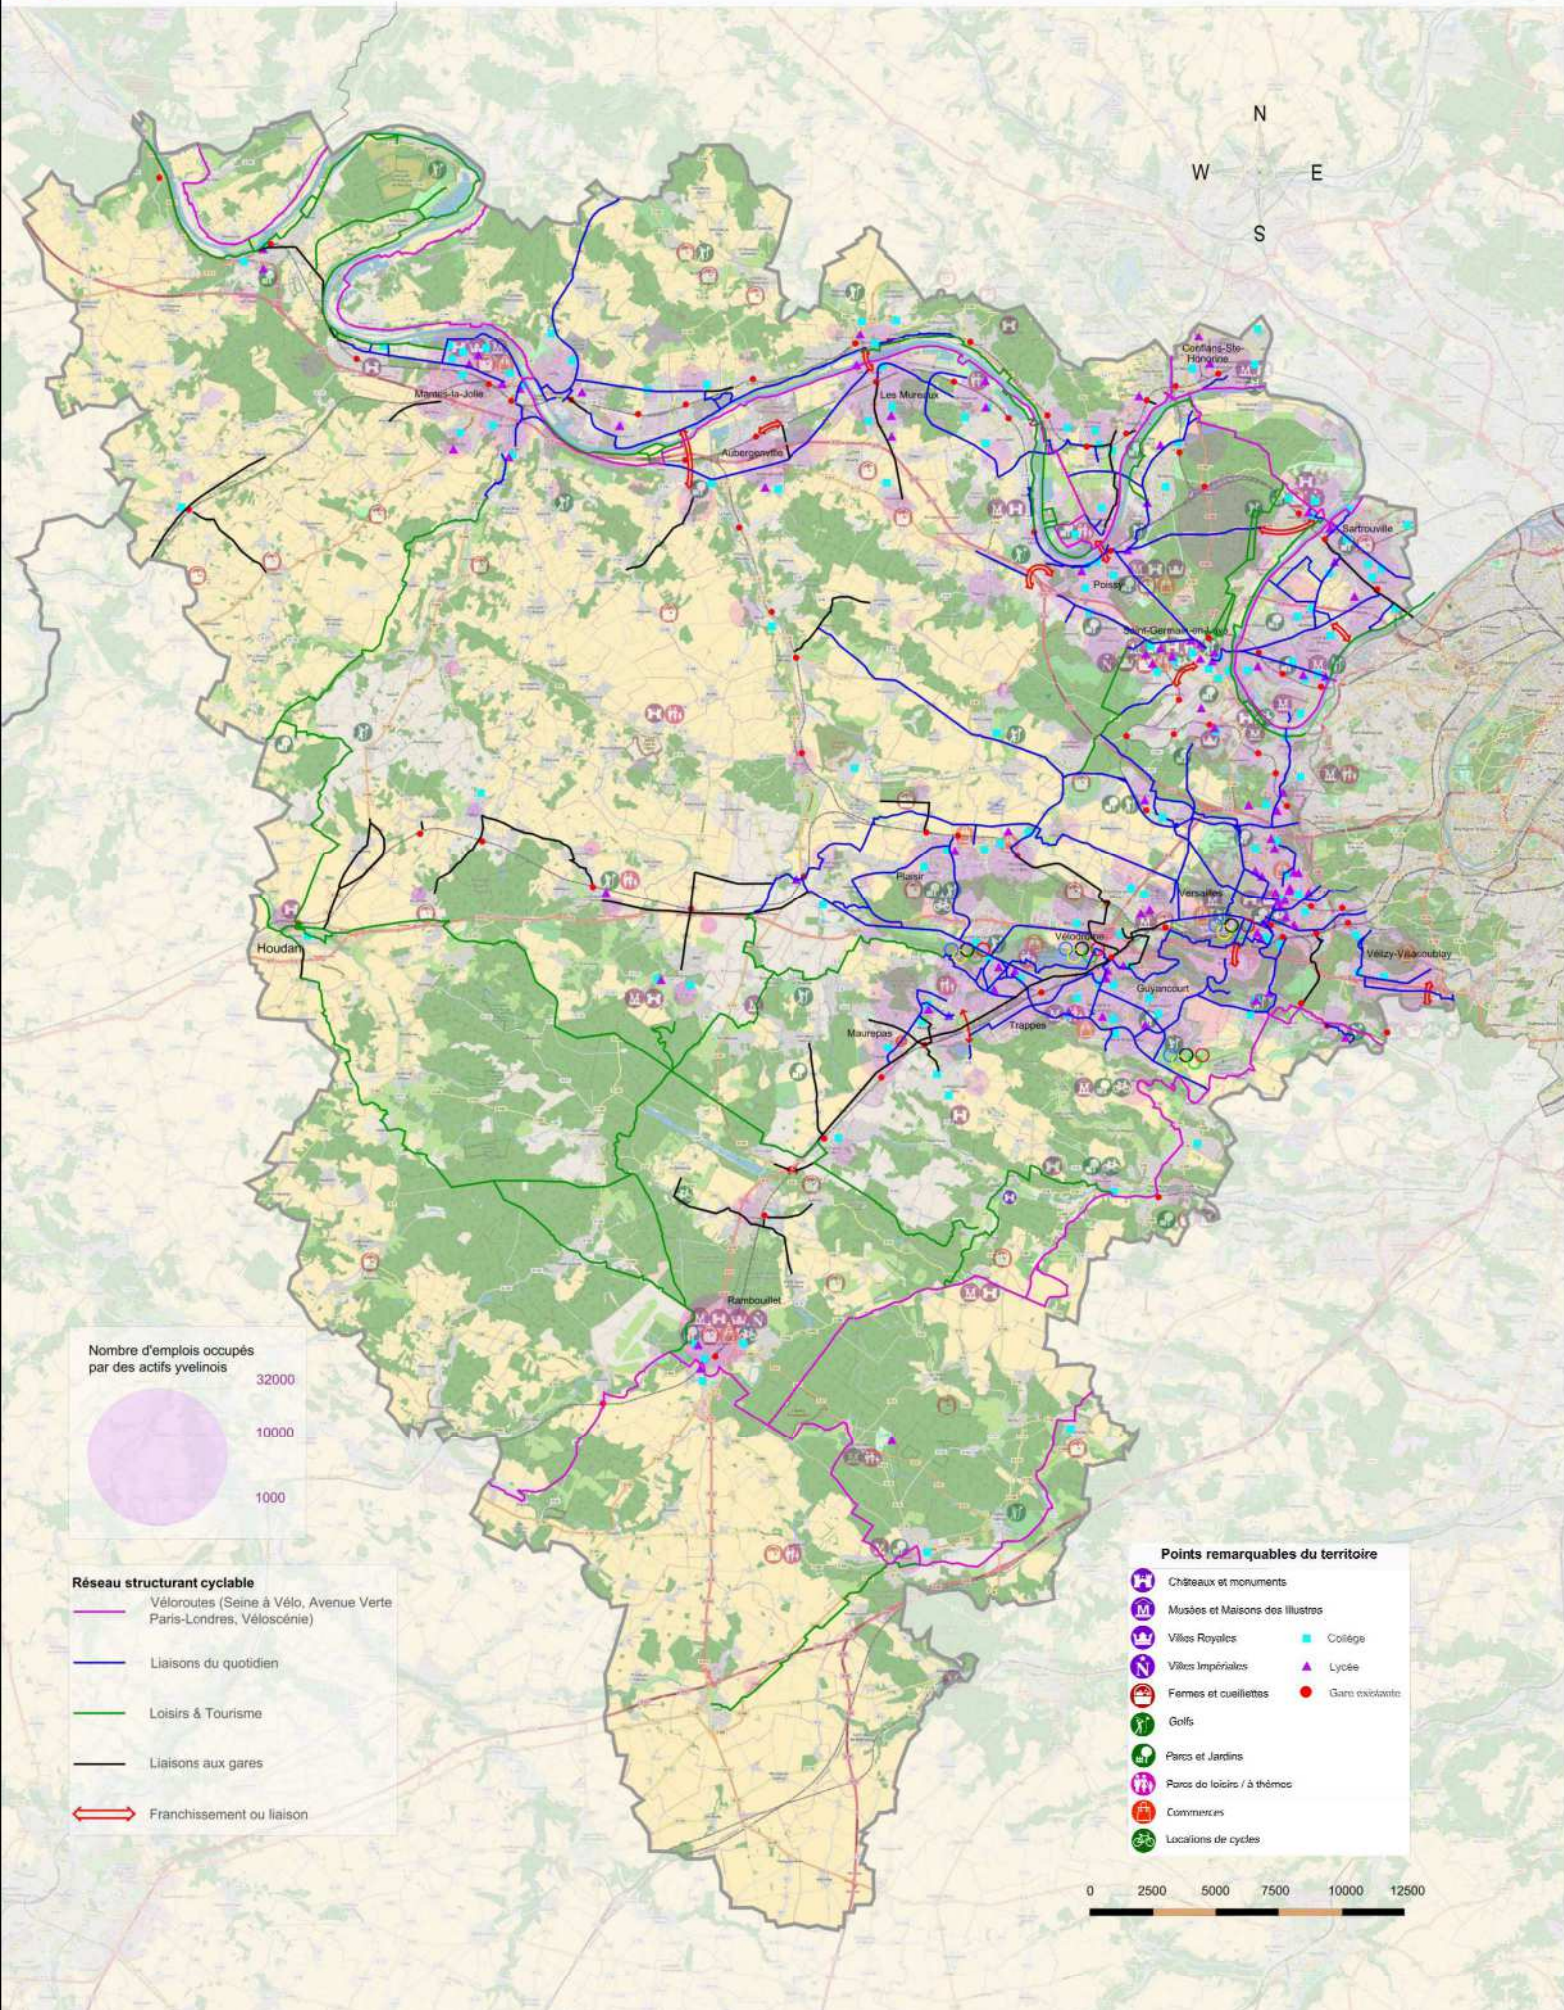

# SCHÉMA DIRECTEUR CYCLABLE STRUCTURANT DES YVELINES

**Yvelines**  
Le Département

Annexe 2 de la délibération du 22 Avril 2022

Nombre d'emplois occupés par des actifs yvelinois

### Réseau structurant cyclable

- Véloroutes (Seine à Vélo, Avenue Verte Paris-Londres, Véloscénie)
- Liaisons du quotidien
- Loisirs & Tourisme
- Liaisons aux gares
- ⇄ Franchissement ou liaison

### Points remarquables du territoire

- Châteaux et monuments
- Musées et Maisons des Illustres
- Villes Royales
- Villes Impériales
- Fermes et cueillette
- Golfs
- Parcs et Jardins
- Parcs de loisirs / à thèmes
- Commerces
- Locations de cycles
- Collège
- Lycée
- Gares existantes